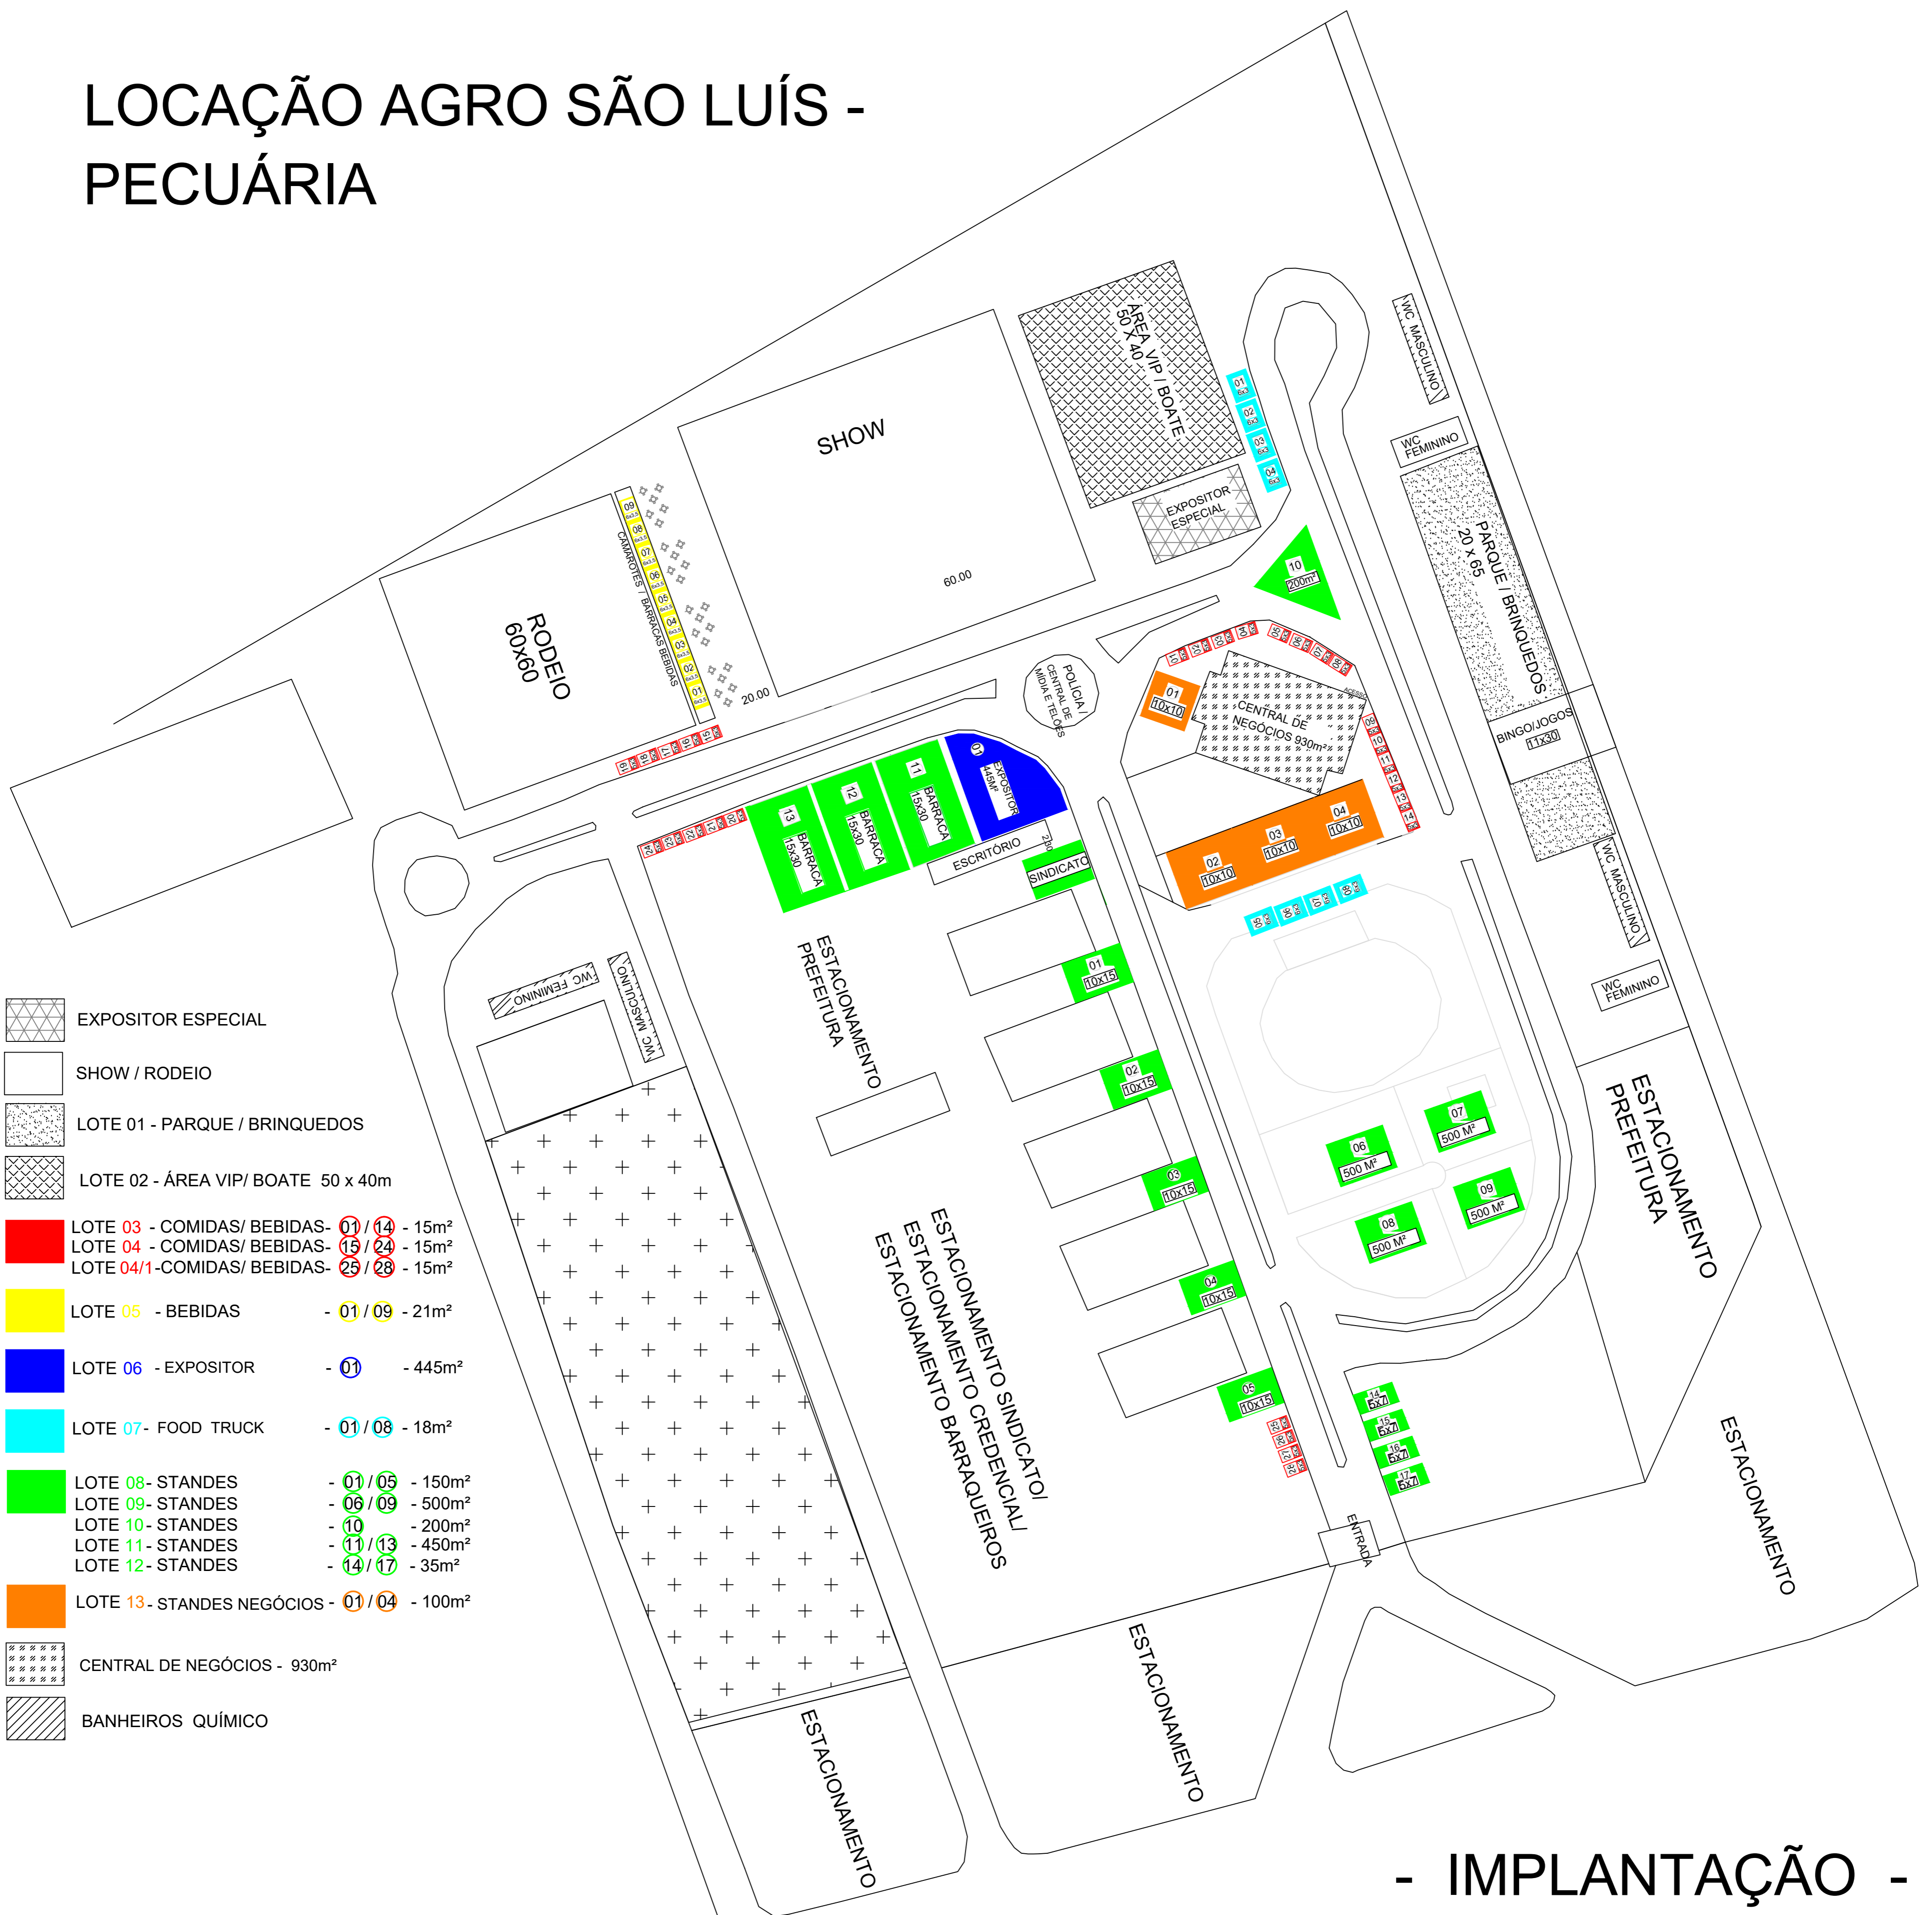

LOCAÇÃO AGRO SÃO LUÍS - PECUÁRIA

-  EXPOSITOR ESPECIAL
-  SHOW / RODEIO
-  LOTE 01 - PARQUE / BRINQUEDOS
-  LOTE 02 - ÁREA VIP/ BOATE 50 x 40m
-  LOTE 03 - COMIDAS/ BEBIDAS- 01 / 14 - 15m²
-  LOTE 04 - COMIDAS/ BEBIDAS- 15 / 24 - 15m²
-  LOTE 04/1 - COMIDAS/ BEBIDAS- 25 / 28 - 15m²
-  LOTE 05 - BEBIDAS - 01 / 09 - 21m²
-  LOTE 06 - EXPOSITOR - 01 - 445m²
-  LOTE 07 - FOOD TRUCK - 01 / 08 - 18m²
-  LOTE 08 - STANDES - 01 / 05 - 150m²
-  LOTE 09 - STANDES - 06 / 09 - 500m²
-  LOTE 10 - STANDES - 10 - 200m²
-  LOTE 11 - STANDES - 11 / 13 - 450m²
-  LOTE 12 - STANDES - 14 / 17 - 35m²
-  LOTE 13 - STANDES NEGÓCIOS - 01 / 04 - 100m²
-  CENTRAL DE NEGÓCIOS - 930m²
-  BANHEIROS QUÍMICO

- IMPLANTAÇÃO -